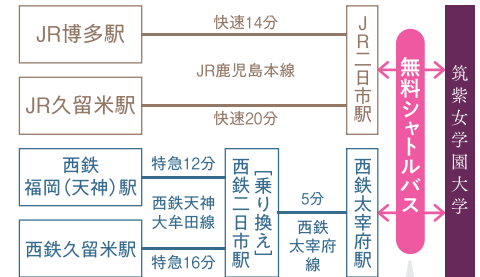

11:00～フリータイム

キャンパスツアー／ランチ体験／寮見学／個別相談

キャンパスツアー

学生スタッフの先輩たちがキャンパス内のおすすめスポットをご案内します。リアルな学生生活などを聞きながら見学できるので、オススメです！

ランチ体験

学生に人気の学食メニューを無料で体験していただけます。人気メニューを何種類かご用意していますので、当日までお楽しみに！

寮見学

筑紫女学園大学の和敬寮に実際に行くことができ、寮生たちが日頃の日常を踏まえながらみなさんをご案内します。寮の雰囲気を体感ください。

個別相談

入試のことや学生生活のことなど、不安に感じていることや疑問に思っていること、何でも私たちにご相談ください。

14:00～終了

筑紫女学園大学へのアクセス

公共交通機関利用の場合

JR二日市駅と西鉄太宰府駅⇄筑女(往復)直行的無料シャトルバス運行！
運行時間は下のQRコードからご確認ください

お車でのご来場も可能です ※駐車場あり

オープンキャンパスの詳細はこちら

文学部

日本語・日本文学科／英語学科／アジア文化学科

人間科学部

〈心理・社会福祉専攻〉心理コース／社会福祉コース
〈初等教育・保育専攻〉初等教育コース／幼児保育コース

現代社会学部

現代社会学科

筑紫女学園大学

〒818-0192福岡県太宰府市石坂2丁目12-1
お問い合わせ (連携推進部／入試・広報班)
TEL 092-925-3591

年内入試で大切なことをみなさんにお伝えします

筑紫女学園大学
連携推進部／入試・広報班
伊地知 班長
入試業務歴 14年